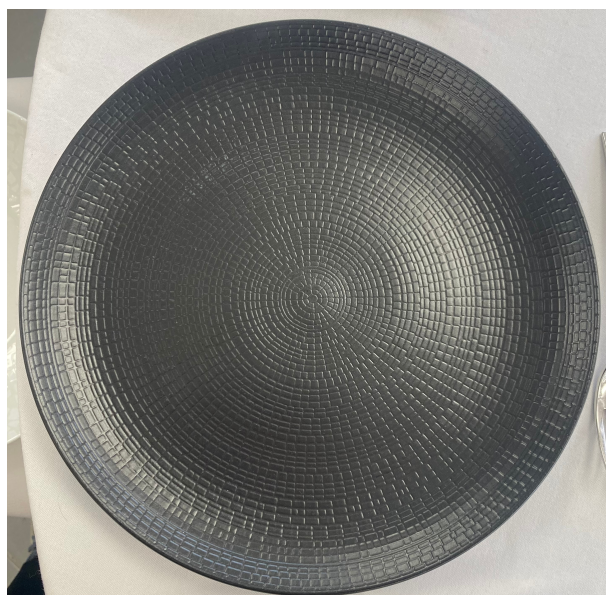

Nature Noire (+0,60 €) (Uniquement en format pour le plat)

Nature grise (+0,60 €) (Uniquement en format pour le plat)